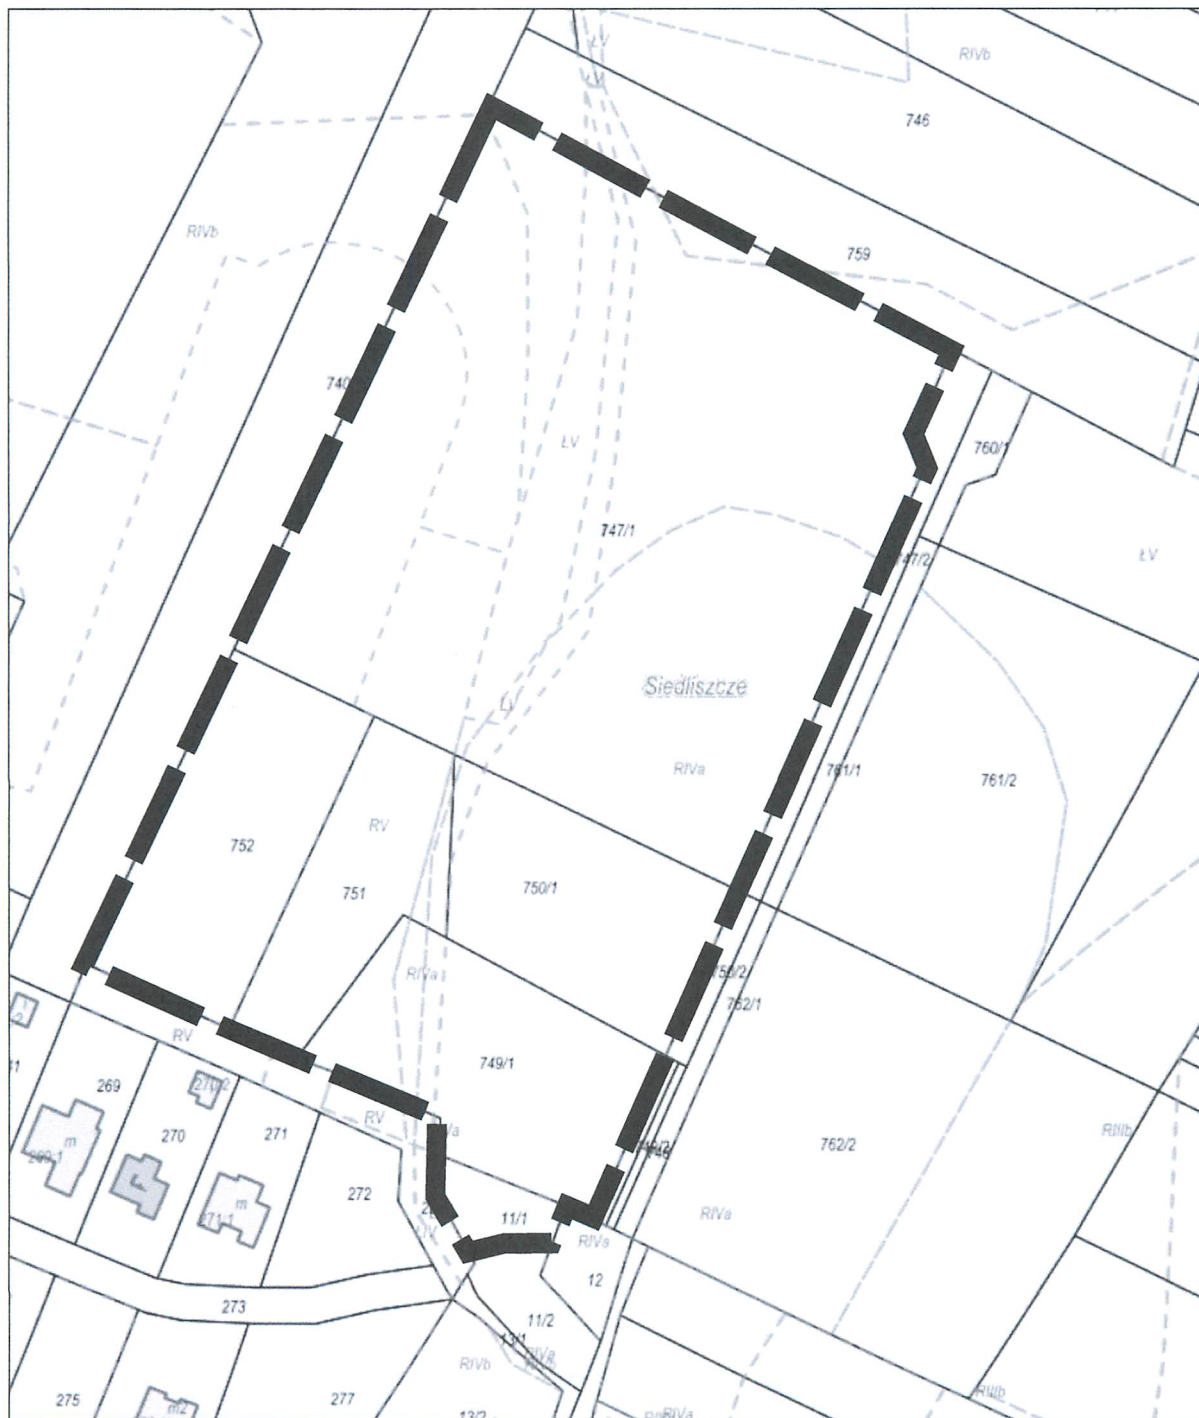

§ 1

1. Przystępuje się do sporządzenia miejscowego planu zagospodarowania przestrzennego dla terenów położonych w obrębach ewidencyjnych Siedliszcze i Majdan Zahorodyński, gmina Siedliszcze.
2. Sporządzany miejscowy plan stanowić będzie zmianę: miejscowego planu zagospodarowania przestrzennego gminy Siedliszcze uchwalonego uchwałą Nr XIII/69/04 Rady Gminy Siedliszcze z dnia 25 lutego 2004 r., miejscowego planu zagospodarowania przestrzennego gminy Siedliszcze uchwalonego uchwałą Nr XXVII/227/17 Rady Miejskiej w Siedliszczu z dnia 6 czerwca 2017 r., miejscowego planu zagospodarowania przestrzennego gminy Siedliszcze uchwalonego uchwałą Nr XXVII/229/17 Rady Miejskiej w Siedliszczu z dnia 6 czerwca 2017 r. oraz miejscowego planu zagospodarowania przestrzennego gminy Siedliszcze, uchwalonego uchwałą Nr XXXIV/290/18 Rady Miejskiej w Siedliszczu z dnia 2 marca 2018 r.
3. Granice obszarów sporządzenia miejscowego planu przedstawione zostały na załącznikach graficznych do niniejszej uchwały od nr 1 do nr 7.

 granica obszaru opracowania planu

Załącznik nr 2 do Uchwały Nr XXXVII/322/22
z dnia 1 grudnia 2022 r.
Rady Miejskiej w Siedliszczu

0 10 20 30 40 50

■■■■■ granica obszaru opracowania planu

Załącznik nr 3 do Uchwały Nr XXXVII/322/22
z dnia 1 grudnia 2022 r.
Rady Miejskiej w Siedliszczu

0 10 20 30 40 50

 granica obszaru opracowania planu

Załącznik nr 4 do Uchwały Nr XXXVII/322/22
z dnia 1 grudnia 2022 r.
Rady Miejskiej w Siedliszczu

 granica obszaru opracowania planu

Załącznik nr 6 do Uchwały Nr XXXVII/322/22
z dnia 1 grudnia 2022 r.
Rady Miejskiej w Siedliszczu

■ ■ ■ granica obszaru opracowania planu

Załącznik nr 7 do Uchwały Nr XXXVII/322/22
z dnia 1 grudnia 2022 r.
Rady Miejskiej w Siedliszczu

■■■■■ granica obszaru opracowania planu