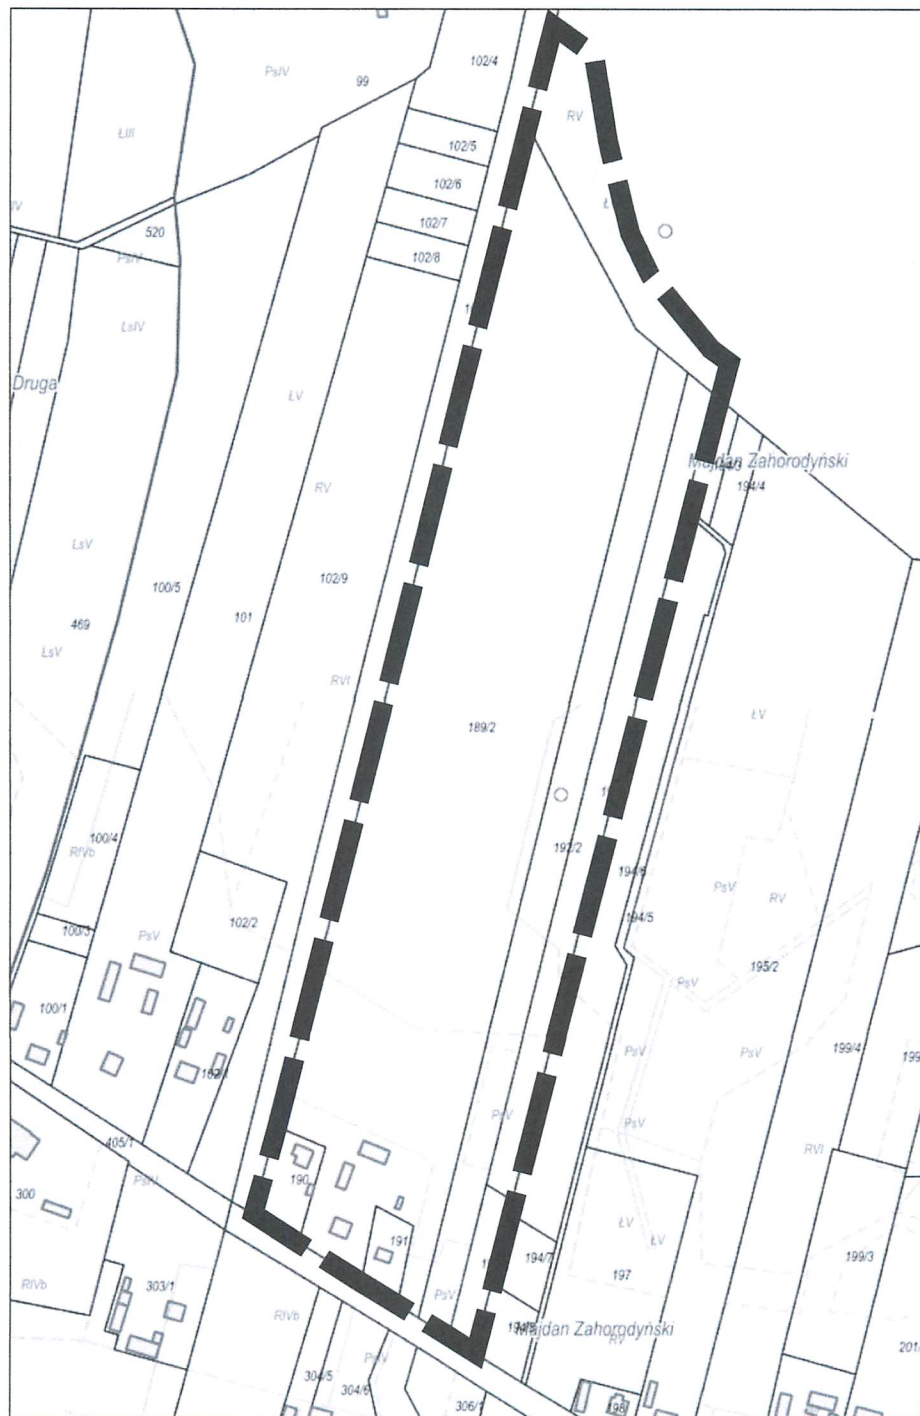

§ 1

1. Przystępuje się do sporządzenia miejscowego planu zagospodarowania przestrzennego dla terenów położonych w obrębach ewidencyjnych Siedliszcze i Majdan Zahorodyński, gmina Siedliszcze.
2. Sporządzany miejscowy plan stanowić będzie zmianę: miejscowego planu zagospodarowania przestrzennego gminy Siedliszcze uchwalonego uchwałą Nr XIII/69/04 Rady Gminy Siedliszcze z dnia 25 lutego 2004 r., miejscowego planu zagospodarowania przestrzennego gminy Siedliszcze uchwalonego uchwałą Nr XXVII/227/17 Rady Miejskiej w Siedliszczu z dnia 6 czerwca 2017 r., miejscowego planu zagospodarowania przestrzennego gminy Siedliszcze uchwalonego uchwałą Nr XXVII/229/17 Rady Miejskiej w Siedliszczu z dnia 6 czerwca 2017 r. oraz miejscowego planu zagospodarowania przestrzennego gminy Siedliszcze, uchwalonego uchwałą Nr XXXIV/290/18 Rady Miejskiej w Siedliszczu z dnia 2 marca 2018 r.
3. Granice obszarów sporządzenia miejscowego planu przedstawione zostały na załącznikach graficznych do niniejszej uchwały od nr 1 do nr 7.

 granica obszaru opracowania planu

Załącznik nr 2 do Uchwały Nr XXXVII/322/22
z dnia 1 grudnia 2022 r.
Rady Miejskiej w Siedliszczu

0 10 20 30 40 50

■■■■■ granica obszaru opracowania planu

Załącznik nr 3 do Uchwały Nr XXXVII/322/22
z dnia 1 grudnia 2022 r.
Rady Miejskiej w Siedliszczu

0 10 20 30 40 50

 granica obszaru opracowania planu

Załącznik nr 4 do Uchwały Nr XXXVII/322/22
z dnia 1 grudnia 2022 r.
Rady Miejskiej w Siedliszczu

 granica obszaru opracowania planu

Załącznik nr 6 do Uchwały Nr XXXVII/322/22
z dnia 1 grudnia 2022 r.
Rady Miejskiej w Siedliszczu

■ ■ ■ granica obszaru opracowania planu

Załącznik nr 7 do Uchwały Nr XXXVII/322/22
z dnia 1 grudnia 2022 r.
Rady Miejskiej w Siedliszczu

■■■■■ granica obszaru opracowania planu