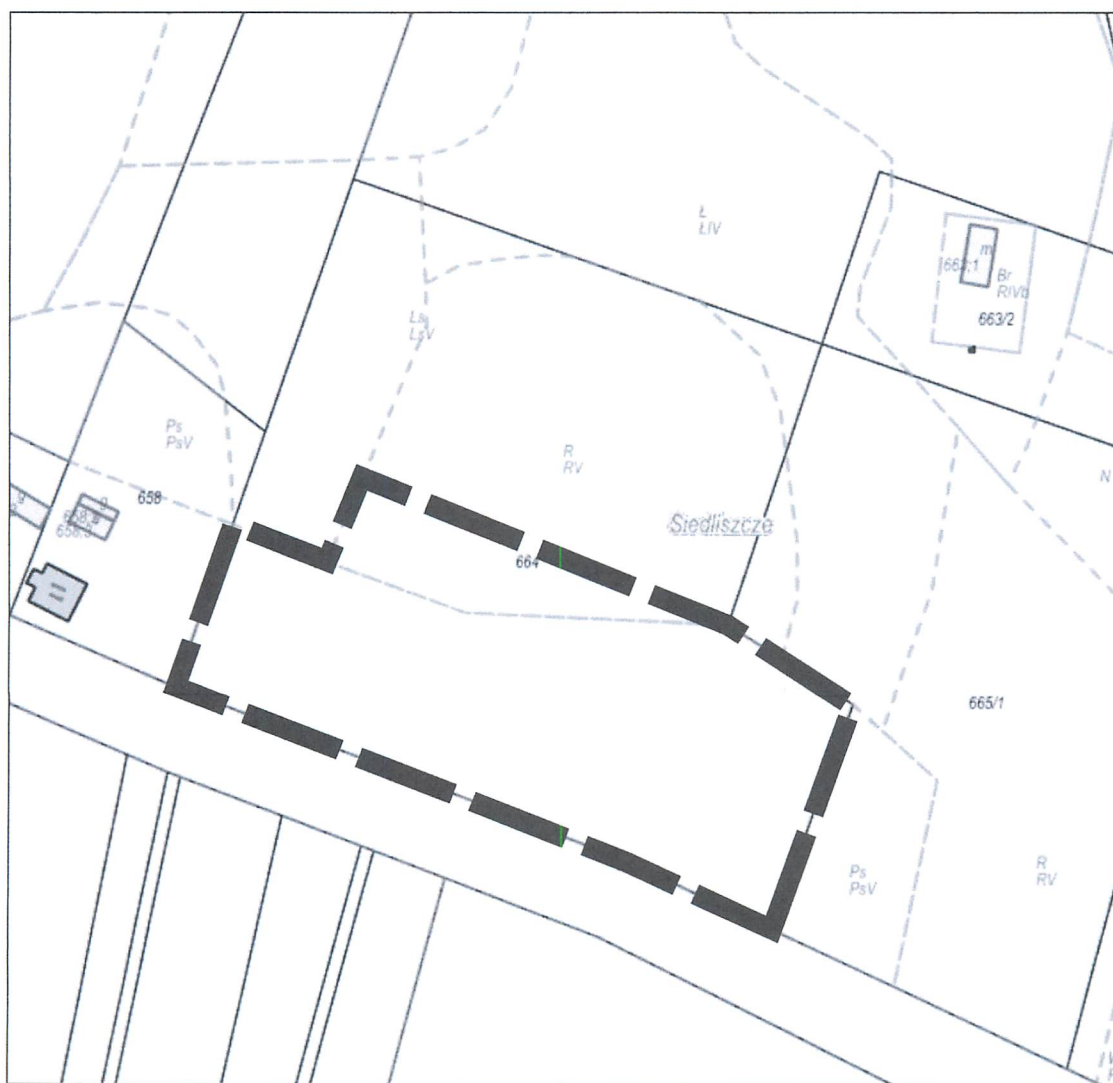

§ 1

1. Przystępuje się do sporządzenia miejscowego planu zagospodarowania przestrzennego dla terenów położonych w obrębach ewidencyjnych Siedliszcze i Majdan Zahorodyński, gmina Siedliszcze.
2. Sporządzany miejscowy plan stanowić będzie zmianę: miejscowego planu zagospodarowania przestrzennego gminy Siedliszcze uchwalonego uchwałą Nr XIII/69/04 Rady Gminy Siedliszcze z dnia 25 lutego 2004 r., miejscowego planu zagospodarowania przestrzennego gminy Siedliszcze uchwalonego uchwałą Nr XXVII/227/17 Rady Miejskiej w Siedliszczu z dnia 6 czerwca 2017 r., miejscowego planu zagospodarowania przestrzennego gminy Siedliszcze uchwalonego uchwałą Nr XXVII/229/17 Rady Miejskiej w Siedliszczu z dnia 6 czerwca 2017 r. oraz miejscowego planu zagospodarowania przestrzennego gminy Siedliszcze, uchwalonego uchwałą Nr XXXIV/290/18 Rady Miejskiej w Siedliszczu z dnia 2 marca 2018 r.
3. Granice obszarów sporządzenia miejscowego planu przedstawione zostały na załącznikach graficznych do niniejszej uchwały od nr 1 do nr 7.

 granica obszaru opracowania planu

Załącznik nr 2 do Uchwały Nr XXXVII/322/22
z dnia 1 grudnia 2022 r.
Rady Miejskiej w Siedliszczu

0 10 20 30 40 50

■■■■■ granica obszaru opracowania planu

Załącznik nr 3 do Uchwały Nr XXXVII/322/22
z dnia 1 grudnia 2022 r.
Rady Miejskiej w Siedliszczu

0 10 20 30 40 50

 granica obszaru opracowania planu

Załącznik nr 4 do Uchwały Nr XXXVII/322/22
z dnia 1 grudnia 2022 r.
Rady Miejskiej w Siedliszczu

 granica obszaru opracowania planu

Załącznik nr 6 do Uchwały Nr XXXVII/322/22
z dnia 1 grudnia 2022 r.
Rady Miejskiej w Siedliszczu