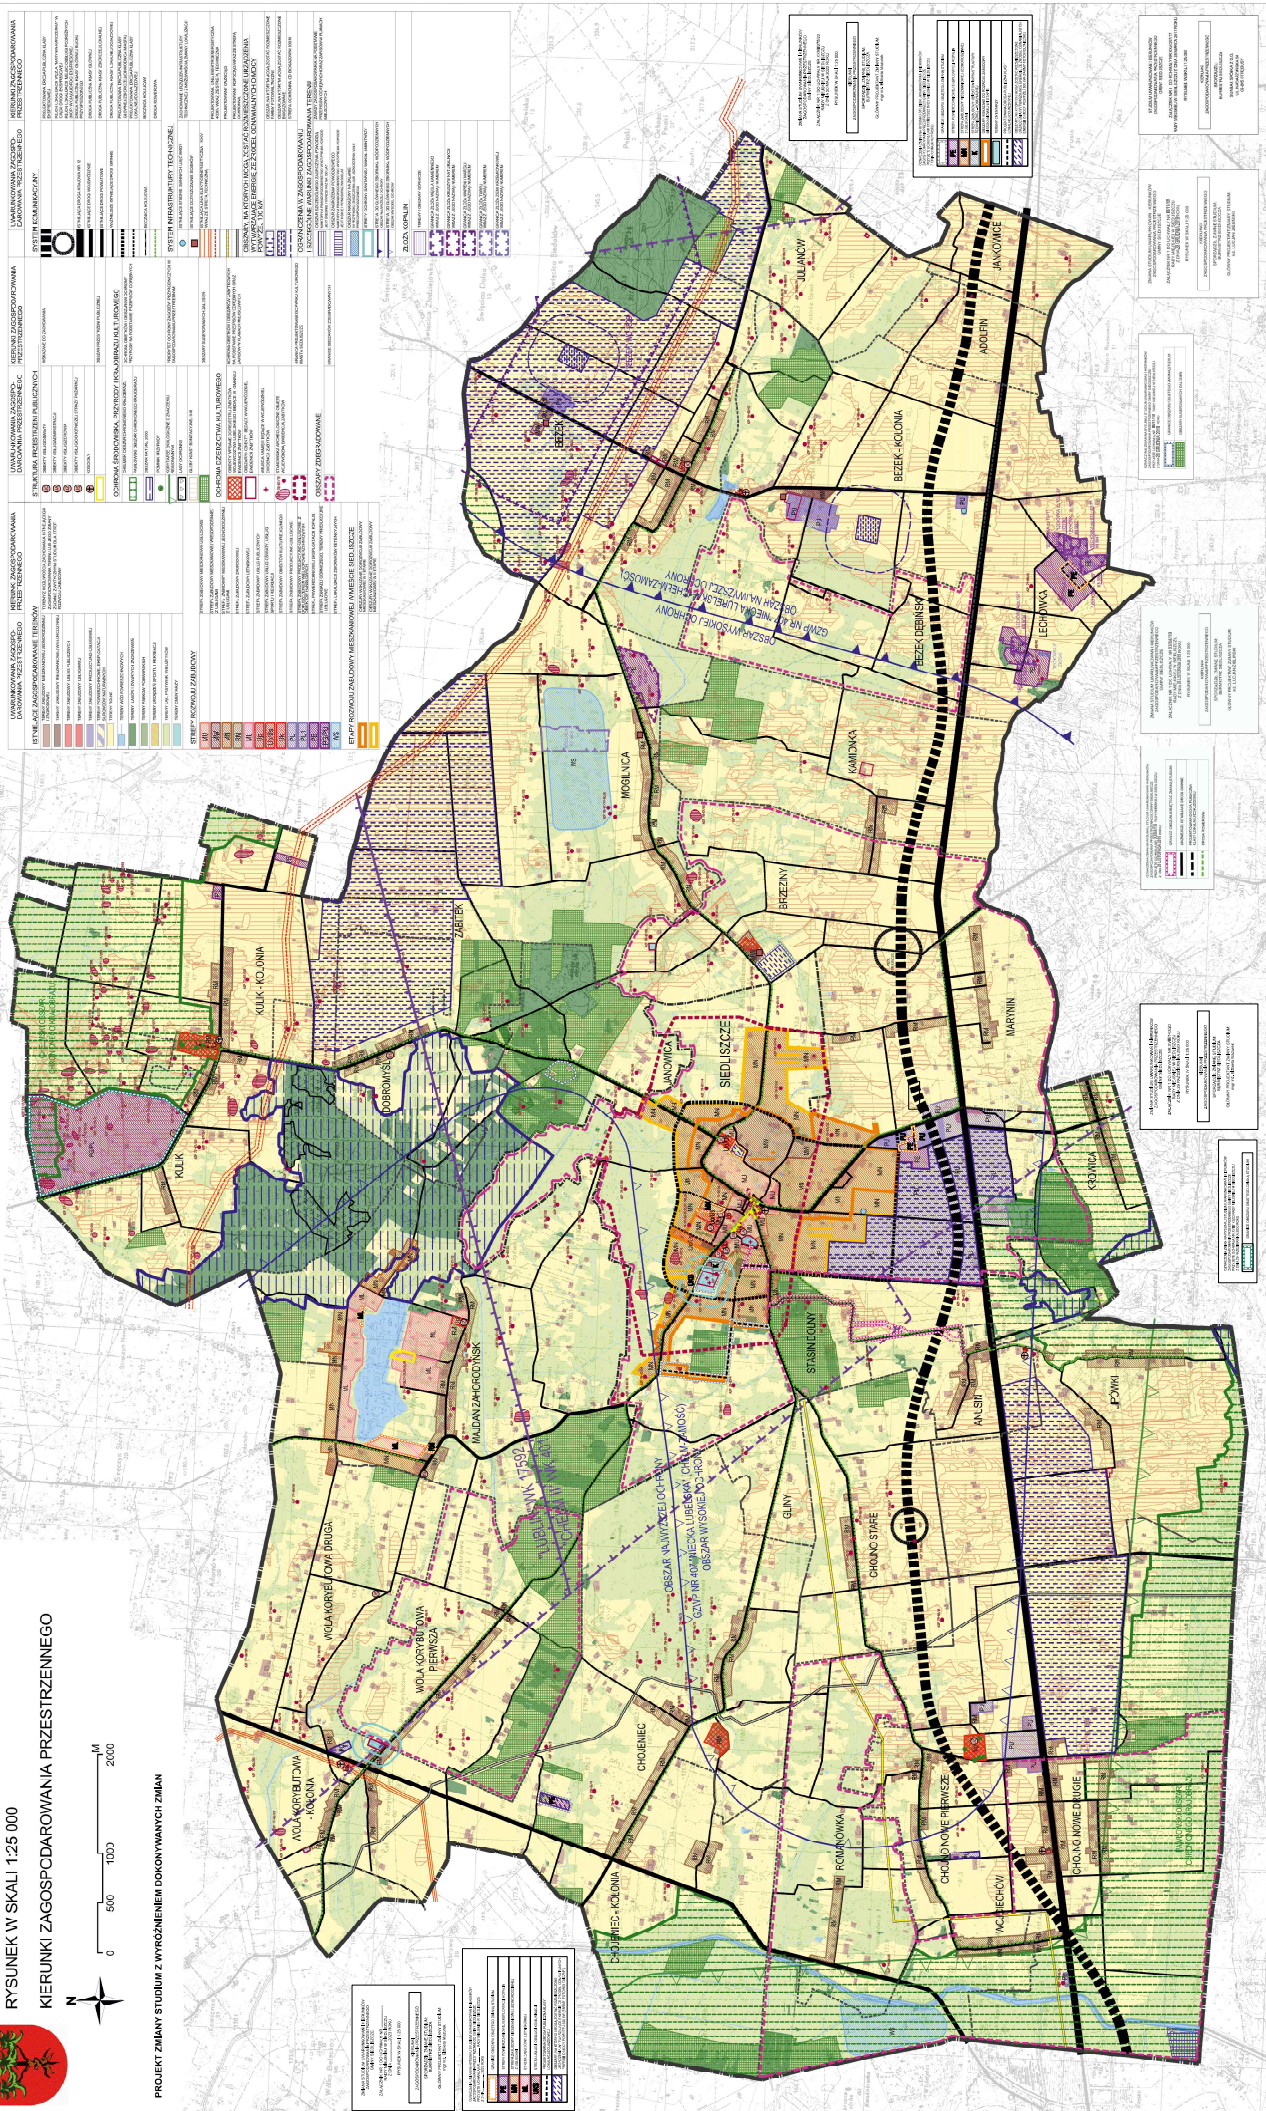

STUDIUM UWARUNKOWAŃ I KIERUNKÓW ZAGOSPODAROWANIA PRZESTRZENNEGO GMINY SIEDLISZCZE

RYSUNEK W SKALI 1:25 000

KIERUNKI ZAGOSPODAROWANIA PRZESTRZENNEGO

SYMBOL	OPIS
[Symbol]	Obszar o znaczeniu krajoznawczym
[Symbol]	Obszar o znaczeniu historycznym
[Symbol]	Obszar o znaczeniu kulturowym
[Symbol]	Obszar o znaczeniu przyrodniczym
[Symbol]	Obszar o znaczeniu ekologicznym
[Symbol]	Obszar o znaczeniu rekreacyjnym
[Symbol]	Obszar o znaczeniu sportowym
[Symbol]	Obszar o znaczeniu turystycznym
[Symbol]	Obszar o znaczeniu naukowym
[Symbol]	Obszar o znaczeniu artystycznym
[Symbol]	Obszar o znaczeniu technicznym
[Symbol]	Obszar o znaczeniu przemysłowym
[Symbol]	Obszar o znaczeniu usługowym
[Symbol]	Obszar o znaczeniu mieszkaniowym
[Symbol]	Obszar o znaczeniu ogólnym

SYMBOL	OPIS
[Symbol]	Obszar o znaczeniu ekologicznym
[Symbol]	Obszar o znaczeniu przyrodniczym
[Symbol]	Obszar o znaczeniu krajoznawczym
[Symbol]	Obszar o znaczeniu historycznym
[Symbol]	Obszar o znaczeniu kulturowym
[Symbol]	Obszar o znaczeniu sportowym
[Symbol]	Obszar o znaczeniu turystycznym
[Symbol]	Obszar o znaczeniu naukowym
[Symbol]	Obszar o znaczeniu artystycznym
[Symbol]	Obszar o znaczeniu technicznym
[Symbol]	Obszar o znaczeniu przemysłowym
[Symbol]	Obszar o znaczeniu usługowym
[Symbol]	Obszar o znaczeniu mieszkaniowym
[Symbol]	Obszar o znaczeniu ogólnym

SYMBOL	OPIS
[Symbol]	Obszar o znaczeniu ekologicznym
[Symbol]	Obszar o znaczeniu przyrodniczym
[Symbol]	Obszar o znaczeniu krajoznawczym
[Symbol]	Obszar o znaczeniu historycznym
[Symbol]	Obszar o znaczeniu kulturowym
[Symbol]	Obszar o znaczeniu sportowym
[Symbol]	Obszar o znaczeniu turystycznym
[Symbol]	Obszar o znaczeniu naukowym
[Symbol]	Obszar o znaczeniu artystycznym
[Symbol]	Obszar o znaczeniu technicznym
[Symbol]	Obszar o znaczeniu przemysłowym
[Symbol]	Obszar o znaczeniu usługowym
[Symbol]	Obszar o znaczeniu mieszkaniowym
[Symbol]	Obszar o znaczeniu ogólnym